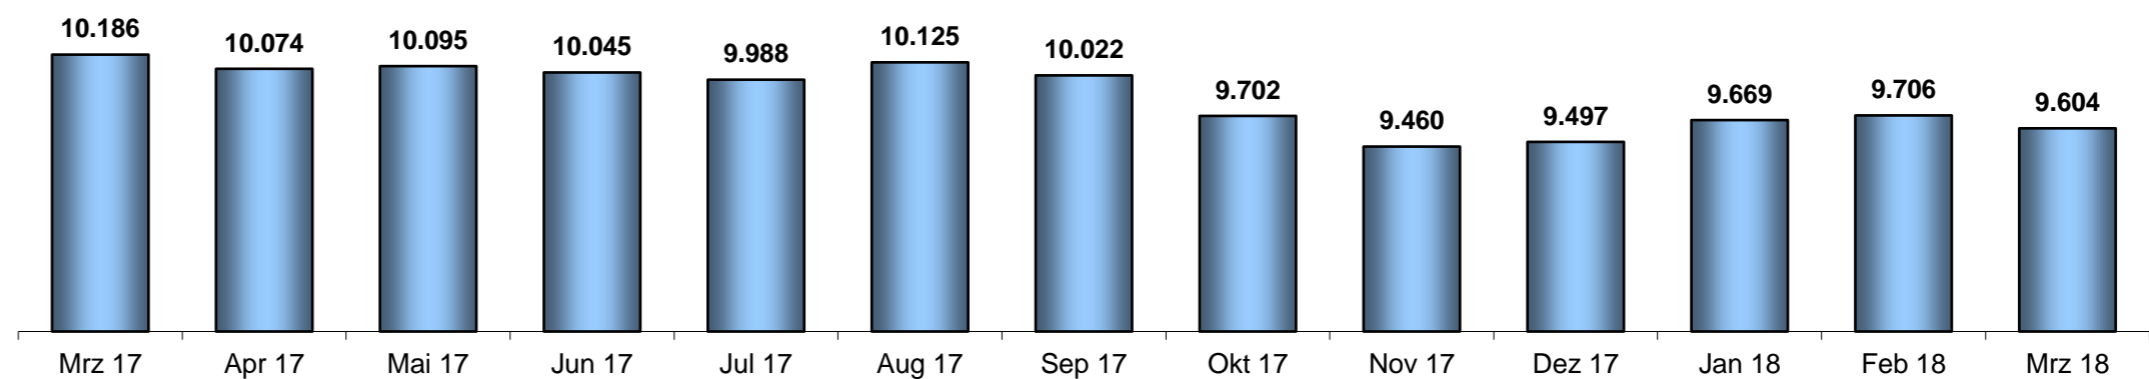

## Anzahl Arbeitslose gesamt SGB II

	Mrz 17	Apr 17	Mai 17	Jun 17	Jul 17	Aug 17	Sep 17	Okt 17	Nov 17	Dez 17	Jan 18	Feb 18	Mrz 18
<b>Märkischer Kreis</b>	<b>10.186</b>	<b>10.074</b>	<b>10.095</b>	<b>10.045</b>	<b>9.988</b>	<b>10.125</b>	<b>10.022</b>	<b>9.702</b>	<b>9.460</b>	<b>9.497</b>	<b>9.669</b>	<b>9.706</b>	<b>9.604</b>
Altena	486	501	470	483	477	505	473	466	455	454	471	479	464
Balve	141	138	147	136	138	146	144	132	131	142	152	146	121
Halver	322	308	313	301	302	326	310	310	290	288	302	301	296
Hemer	848	843	846	831	844	846	848	821	815	816	830	812	835
Herscheid	79	73	87	84	72	78	71	71	76	68	70	68	67
Iserlohn	2.688	2.635	2.643	2.616	2.577	2.628	2.607	2.521	2.449	2.465	2.515	2.552	2.554
Kierspe	357	359	363	367	364	380	388	372	340	339	350	358	353
Lüdenscheid	2.327	2.297	2.312	2.327	2.366	2.361	2.346	2.278	2.198	2.198	2.215	2.232	2.203
Meinerzhagen	383	388	391	378	374	384	381	338	334	344	348	350	334
Menden	1.097	1.070	1.062	1.054	1.026	1.072	1.048	1.006	994	1.028	1.038	1.049	1.031
Nachrodt-Wiblingwerde	119	117	122	122	127	118	119	115	118	115	120	113	115
Neuenrade	198	205	200	203	193	191	192	190	185	171	183	178	189
Plettenberg	450	462	452	460	447	440	431	424	403	413	399	402	402
Schalksmühle	128	135	141	129	137	131	137	124	121	124	131	139	137
Werdohl	563	543	546	554	544	519	527	534	551	532	545	527	503