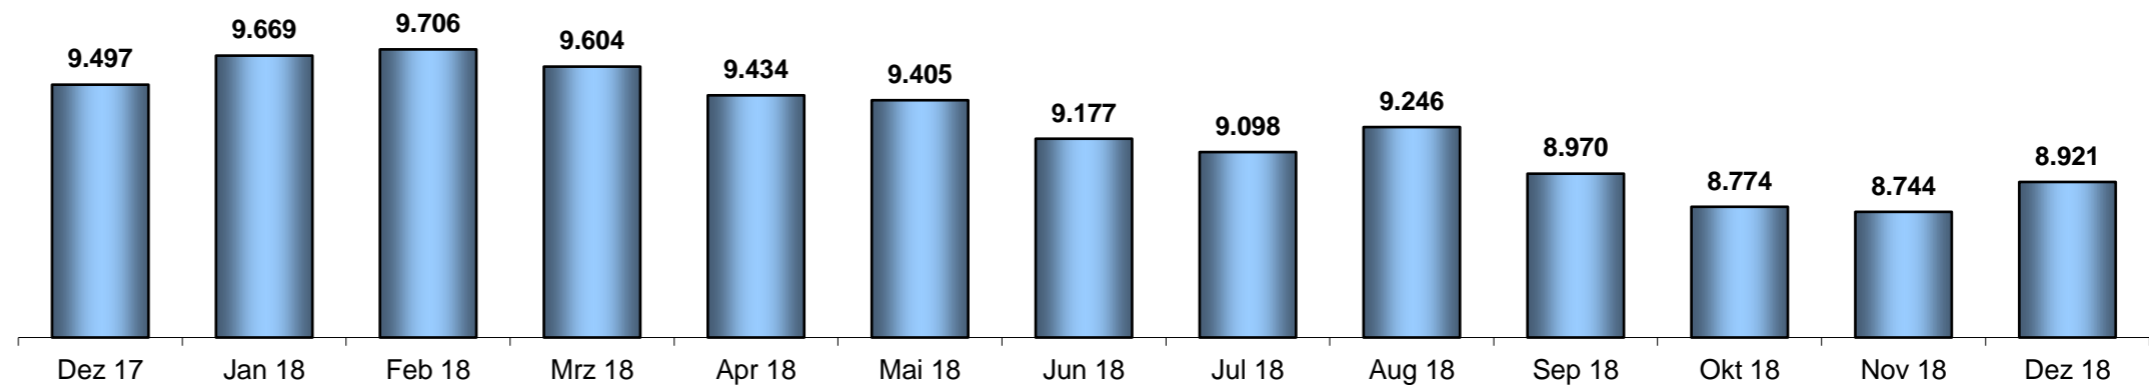

Anzahl Arbeitslose gesamt SGB II

	Dez 17	Jan 18	Feb 18	Mrz 18	Apr 18	Mai 18	Jun 18	Jul 18	Aug 18	Sep 18	Okt 18	Nov 18	Dez 18
Märkischer Kreis	9.497	9.669	9.706	9.604	9.434	9.405	9.177	9.098	9.246	8.970	8.774	8.744	8.921
Altena	454	471	479	464	451	449	430	412	437	415	392	395	401
Balve	142	152	146	121	118	111	111	118	128	130	132	122	109
Halver	288	302	301	296	300	305	297	288	284	270	267	269	268
Hemer	816	830	812	835	809	789	784	775	796	778	761	774	787
Herscheid	68	70	68	67	60	55	56	63	60	58	57	59	64
Iserlohn	2.465	2.515	2.552	2.554	2.519	2.485	2.419	2.407	2.468	2.389	2.314	2.317	2.374
Kierspe	339	350	358	353	332	345	342	319	322	306	307	294	289
Lüdenscheid	2.198	2.215	2.232	2.203	2.163	2.149	2.096	2.101	2.121	2.091	2.020	2.011	2.106
Meinerzhagen	344	348	350	334	337	340	334	340	339	339	335	324	329
Menden	1.028	1.038	1.049	1.031	1.014	1.004	978	963	977	907	891	885	904
Nachrodt-Wiblingwerde	115	120	113	115	107	109	108	102	94	92	83	84	86
Neuenrade	171	183	178	189	180	199	188	171	169	160	156	171	168
Plettenberg	413	399	402	402	385	392	380	387	400	379	393	396	393
Schalksmühle	124	131	139	137	137	141	153	151	153	152	153	153	148
Werdohl	532	545	527	503	522	532	501	501	498	504	513	490	495