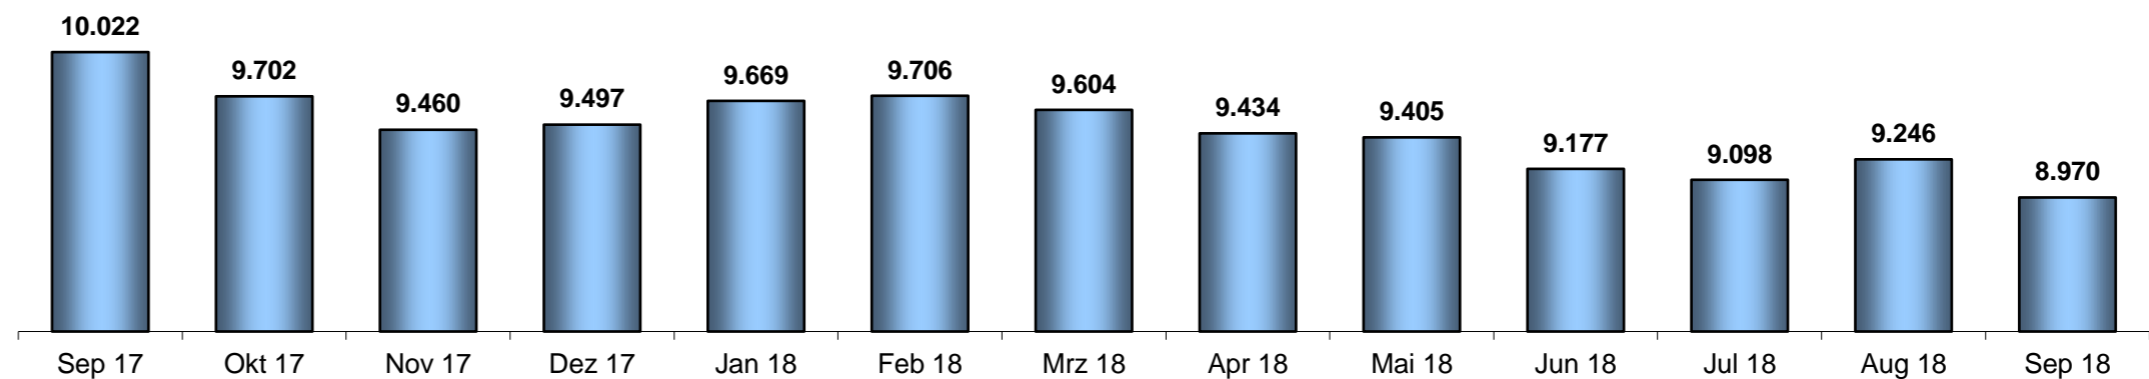

Anzahl Arbeitslose gesamt SGB II

	Sep 17	Okt 17	Nov 17	Dez 17	Jan 18	Feb 18	Mrz 18	Apr 18	Mai 18	Jun 18	Jul 18	Aug 18	Sep 18
Märkischer Kreis	10.022	9.702	9.460	9.497	9.669	9.706	9.604	9.434	9.405	9.177	9.098	9.246	8.970
Altena	473	466	455	454	471	479	464	451	449	430	412	437	415
Balve	144	132	131	142	152	146	121	118	111	111	118	128	130
Halver	310	310	290	288	302	301	296	300	305	297	288	284	270
Hemer	848	821	815	816	830	812	835	809	789	784	775	796	778
Herscheid	71	71	76	68	70	68	67	60	55	56	63	60	58
Iserlohn	2.607	2.521	2.449	2.465	2.515	2.552	2.554	2.519	2.485	2.419	2.407	2.468	2.389
Kierspe	388	372	340	339	350	358	353	332	345	342	319	322	306
Lüdenscheid	2.346	2.278	2.198	2.198	2.215	2.232	2.203	2.163	2.149	2.096	2.101	2.121	2.091
Meinerzhagen	381	338	334	344	348	350	334	337	340	334	340	339	339
Menden	1.048	1.006	994	1.028	1.038	1.049	1.031	1.014	1.004	978	963	977	907
Nachrodt-Wiblingwerde	119	115	118	115	120	113	115	107	109	108	102	94	92
Neuenrade	192	190	185	171	183	178	189	180	199	188	171	169	160
Plettenberg	431	424	403	413	399	402	402	385	392	380	387	400	379
Schalksmühle	137	124	121	124	131	139	137	137	141	153	151	153	152
Werdohl	527	534	551	532	545	527	503	522	532	501	501	498	504