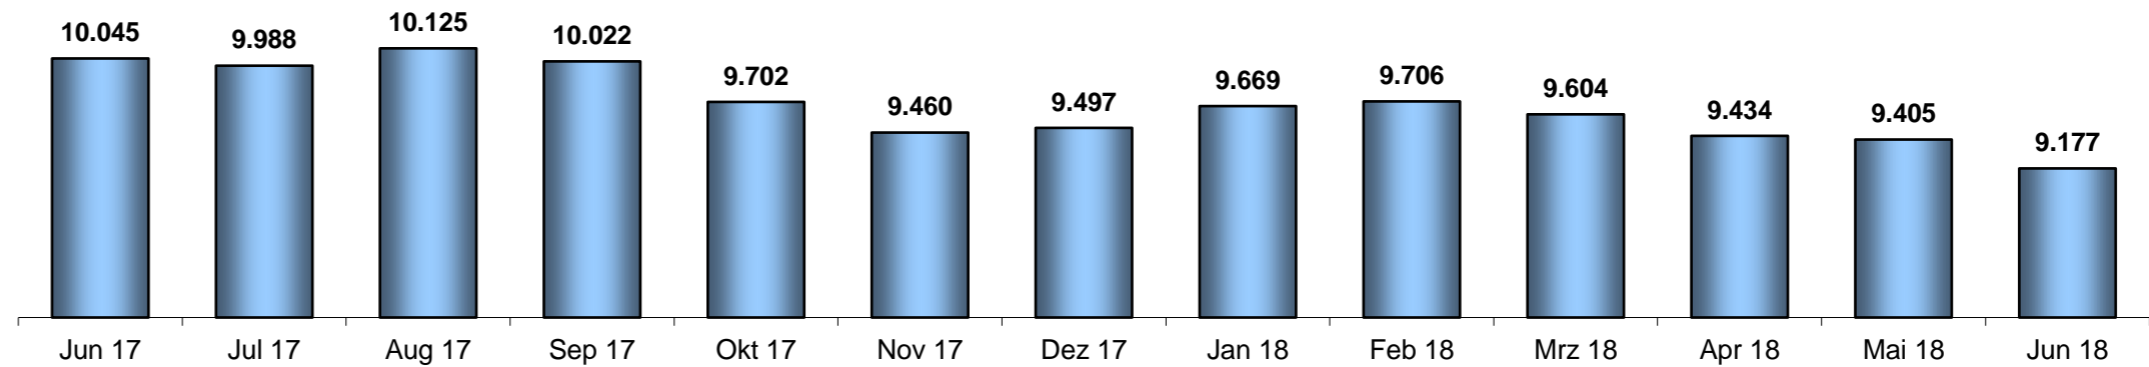

## Anzahl Arbeitslose gesamt SGB II

	Jun 17	Jul 17	Aug 17	Sep 17	Okt 17	Nov 17	Dez 17	Jan 18	Feb 18	Mrz 18	Apr 18	Mai 18	Jun 18
<b>Märkischer Kreis</b>	<b>10.045</b>	<b>9.988</b>	<b>10.125</b>	<b>10.022</b>	<b>9.702</b>	<b>9.460</b>	<b>9.497</b>	<b>9.669</b>	<b>9.706</b>	<b>9.604</b>	<b>9.434</b>	<b>9.405</b>	<b>9.177</b>
Altena	483	477	505	473	466	455	454	471	479	464	451	449	430
Balve	136	138	146	144	132	131	142	152	146	121	118	111	111
Halver	301	302	326	310	310	290	288	302	301	296	300	305	297
Hemer	831	844	846	848	821	815	816	830	812	835	809	789	784
Herscheid	84	72	78	71	71	76	68	70	68	67	60	55	56
Iserlohn	2.616	2.577	2.628	2.607	2.521	2.449	2.465	2.515	2.552	2.554	2.519	2.485	2.419
Kierspe	367	364	380	388	372	340	339	350	358	353	332	345	342
Lüdenscheid	2.327	2.366	2.361	2.346	2.278	2.198	2.198	2.215	2.232	2.203	2.163	2.149	2.096
Meinerzhagen	378	374	384	381	338	334	344	348	350	334	337	340	334
Menden	1.054	1.026	1.072	1.048	1.006	994	1.028	1.038	1.049	1.031	1.014	1.004	978
Nachrodt-Wiblingwerde	122	127	118	119	115	118	115	120	113	115	107	109	108
Neuenrade	203	193	191	192	190	185	171	183	178	189	180	199	188
Plettenberg	460	447	440	431	424	403	413	399	402	402	385	392	380
Schalksmühle	129	137	131	137	124	121	124	131	139	137	137	141	153
Werdohl	554	544	519	527	534	551	532	545	527	503	522	532	501