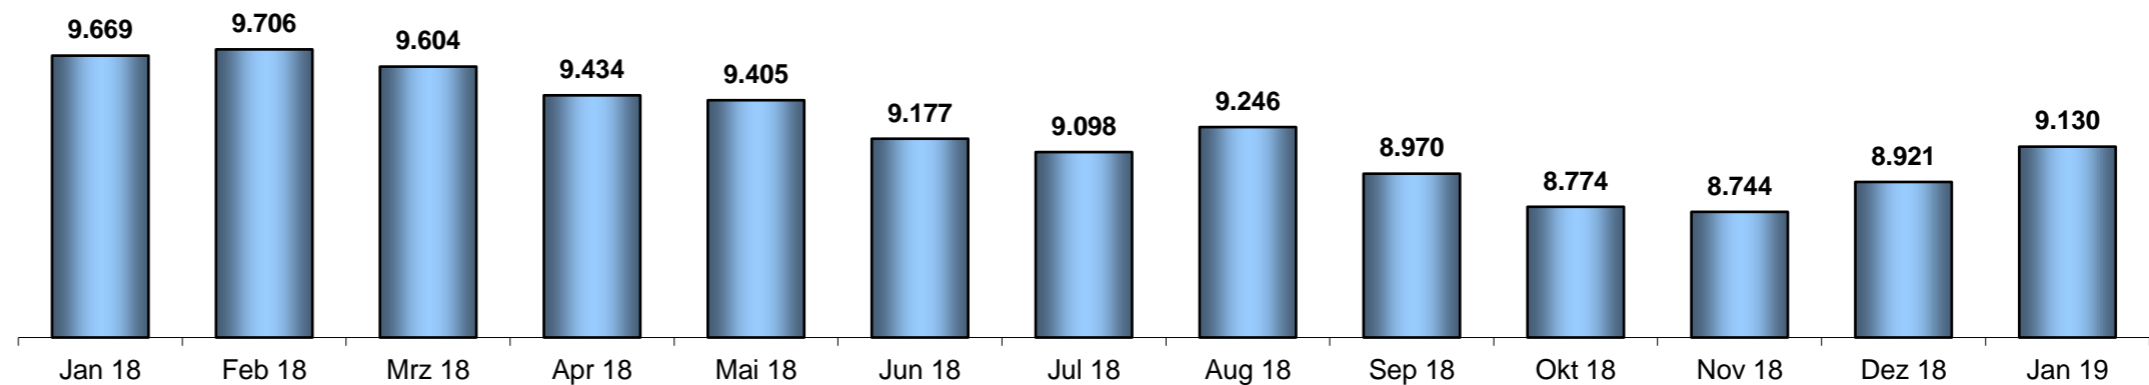

Anzahl Arbeitslose gesamt SGB II

	Jan 18	Feb 18	Mrz 18	Apr 18	Mai 18	Jun 18	Jul 18	Aug 18	Sep 18	Okt 18	Nov 18	Dez 18	Jan 19
Märkischer Kreis	9.669	9.706	9.604	9.434	9.405	9.177	9.098	9.246	8.970	8.774	8.744	8.921	9.130
Altena	471	479	464	451	449	430	412	437	415	392	395	401	409
Balve	152	146	121	118	111	111	118	128	130	132	122	109	114
Halver	302	301	296	300	305	297	288	284	270	267	269	268	285
Hemer	830	812	835	809	789	784	775	796	778	761	774	787	819
Herscheid	70	68	67	60	55	56	63	60	58	57	59	64	71
Iserlohn	2.515	2.552	2.554	2.519	2.485	2.419	2.407	2.468	2.389	2.314	2.317	2.374	2.417
Kierspe	350	358	353	332	345	342	319	322	306	307	294	289	294
Lüdenscheid	2.215	2.232	2.203	2.163	2.149	2.096	2.101	2.121	2.091	2.020	2.011	2.106	2.185
Meinerzhagen	348	350	334	337	340	334	340	339	339	335	324	329	324
Menden	1.038	1.049	1.031	1.014	1.004	978	963	977	907	891	885	904	924
Nachrodt-Wiblingwerde	120	113	115	107	109	108	102	94	92	83	84	86	84
Neuenrade	183	178	189	180	199	188	171	169	160	156	171	168	160
Plettenberg	399	402	402	385	392	380	387	400	379	393	396	393	409
Schalksmühle	131	139	137	137	141	153	151	153	152	153	153	148	161
Werdohl	545	527	503	522	532	501	501	498	504	513	490	495	474