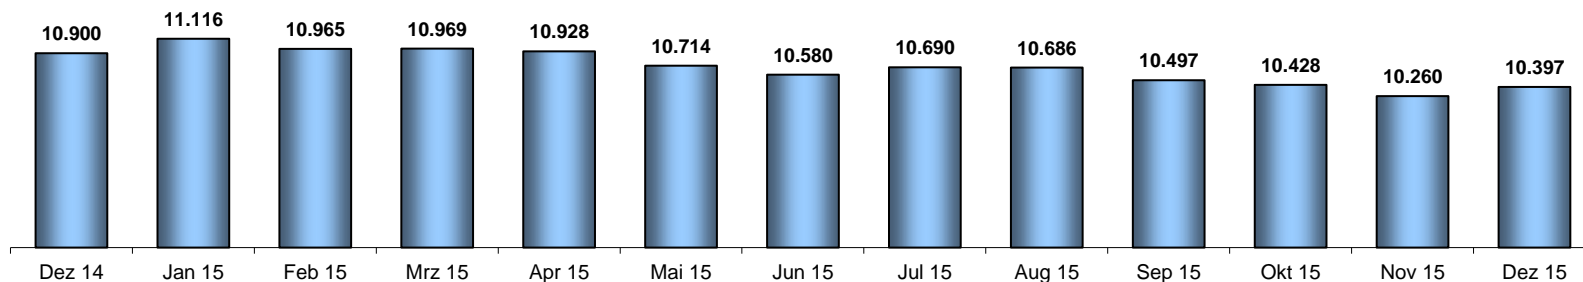

Anzahl Arbeitslose gesamt SGB II

| | Dez 14 | Jan 15 | Feb 15 | Mrz 15 | Apr 15 | Mai 15 | Jun 15 | Jul 15 | Aug 15 | Sep 15 | Okt 15 | Nov 15 | Dez 15 |
|-------------------------|---------------|---------------|---------------|---------------|---------------|---------------|---------------|---------------|---------------|---------------|---------------|---------------|---------------|
| Märkischer Kreis | 10.900 | 11.116 | 10.965 | 10.969 | 10.928 | 10.714 | 10.580 | 10.690 | 10.686 | 10.497 | 10.428 | 10.260 | 10.397 |
| Altena | 523 | 534 | 541 | 532 | 514 | 488 | 494 | 501 | 511 | 489 | 484 | 449 | 445 |
| Balve | 161 | 163 | 164 | 166 | 164 | 162 | 153 | 148 | 146 | 157 | 154 | 137 | 150 |
| Halver | 313 | 314 | 308 | 312 | 306 | 316 | 302 | 301 | 309 | 295 | 297 | 286 | 300 |
| Hemer | 958 | 1.001 | 1.001 | 990 | 952 | 937 | 925 | 944 | 948 | 921 | 908 | 883 | 894 |
| Herscheid | 86 | 79 | 79 | 78 | 72 | 71 | 72 | 61 | 67 | 66 | 63 | 64 | 68 |
| Iserlohn | 2.978 | 3.029 | 2.970 | 2.983 | 3.008 | 2.933 | 2.926 | 2.985 | 2.960 | 2.962 | 2.933 | 2.878 | 2.897 |
| Kierspe | 385 | 389 | 395 | 400 | 401 | 388 | 375 | 388 | 398 | 377 | 378 | 392 | 383 |
| Lüdenscheid | 2.318 | 2.364 | 2.334 | 2.350 | 2.336 | 2.282 | 2.253 | 2.265 | 2.295 | 2.227 | 2.204 | 2.191 | 2.250 |
| Meinerzhagen | 384 | 405 | 410 | 415 | 416 | 418 | 391 | 399 | 412 | 410 | 394 | 403 | 409 |
| Menden | 1.187 | 1.197 | 1.166 | 1.164 | 1.187 | 1.182 | 1.157 | 1.181 | 1.124 | 1.116 | 1.131 | 1.103 | 1.117 |
| Nachrodt-Wiblingwerde | 116 | 123 | 131 | 120 | 106 | 111 | 116 | 109 | 108 | 101 | 94 | 95 | 98 |
| Neuenrade | 195 | 187 | 187 | 189 | 193 | 172 | 178 | 172 | 189 | 198 | 194 | 194 | 204 |
| Plettenberg | 490 | 510 | 496 | 479 | 492 | 484 | 472 | 467 | 456 | 439 | 451 | 461 | 464 |
| Schalksmühle | 148 | 144 | 139 | 138 | 142 | 143 | 145 | 136 | 133 | 128 | 129 | 125 | 124 |
| Werdohl | 658 | 677 | 644 | 653 | 639 | 627 | 621 | 633 | 630 | 611 | 614 | 599 | 594 |