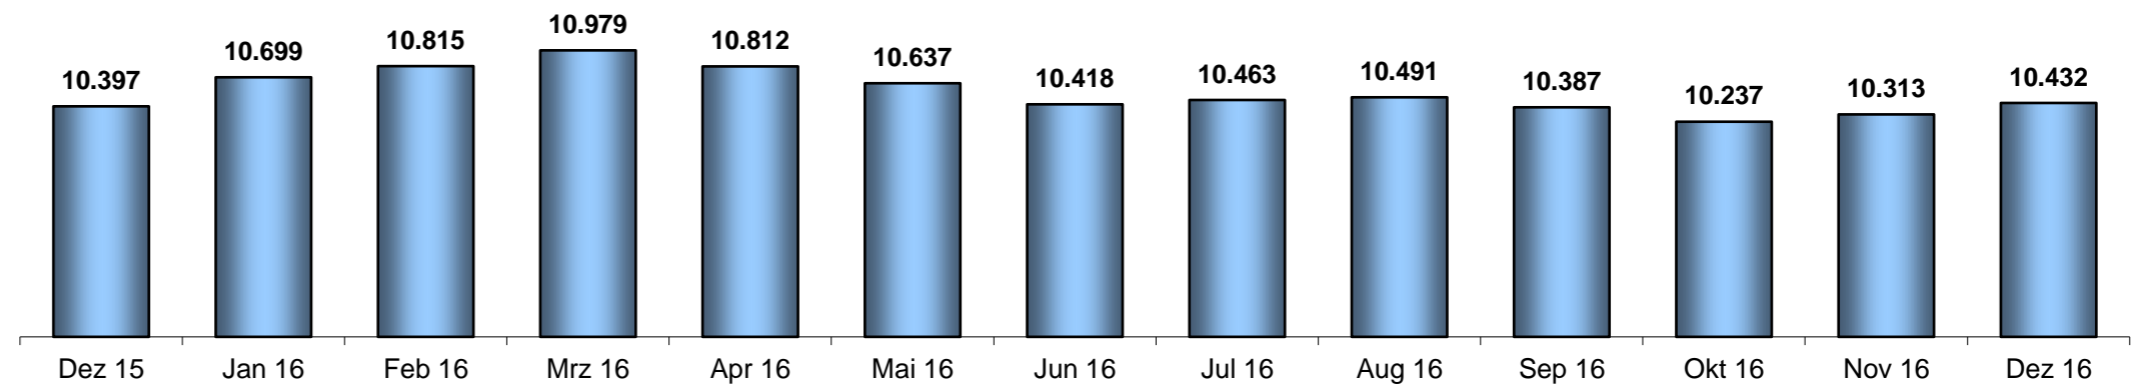

Anzahl Arbeitslose gesamt SGB II

	Dez 15	Jan 16	Feb 16	Mrz 16	Apr 16	Mai 16	Jun 16	Jul 16	Aug 16	Sep 16	Okt 16	Nov 16	Dez 16
Märkischer Kreis	10.397	10.699	10.815	10.979	10.812	10.637	10.418	10.463	10.491	10.387	10.237	10.313	10.432
Altena	445	461	483	495	473	451	452	469	482	487	517	503	507
Balve	150	145	150	147	141	140	137	138	127	124	133	136	138
Halver	300	306	321	322	331	328	317	316	316	309	316	303	323
Hemer	894	916	935	931	894	905	877	888	896	861	850	856	836
Herscheid	68	75	71	74	77	70	65	72	68	64	66	73	75
Iserlohn	2.897	2.949	2.951	3.001	2.969	2.955	2.855	2.910	2.910	2.836	2.766	2.816	2.810
Kierspe	383	407	395	403	400	410	387	383	385	373	378	369	383
Lüdenscheid	2.250	2.334	2.350	2.445	2.398	2.328	2.321	2.297	2.328	2.350	2.308	2.353	2.395
Meinerzhagen	409	406	402	413	408	395	393	388	399	402	378	385	386
Menden	1.117	1.165	1.169	1.171	1.169	1.127	1.123	1.094	1.090	1.075	1.032	1.045	1.099
Nachrodt-Wiblingwerde	98	107	107	106	112	103	103	105	106	107	103	107	109
Neuenrade	204	199	210	195	200	192	196	198	194	203	207	201	218
Plettenberg	464	485	483	501	507	489	464	477	472	482	461	452	460
Schalksmühle	124	138	148	146	132	139	138	144	132	131	140	138	134
Werdohl	594	606	640	629	601	605	590	584	586	583	582	576	559