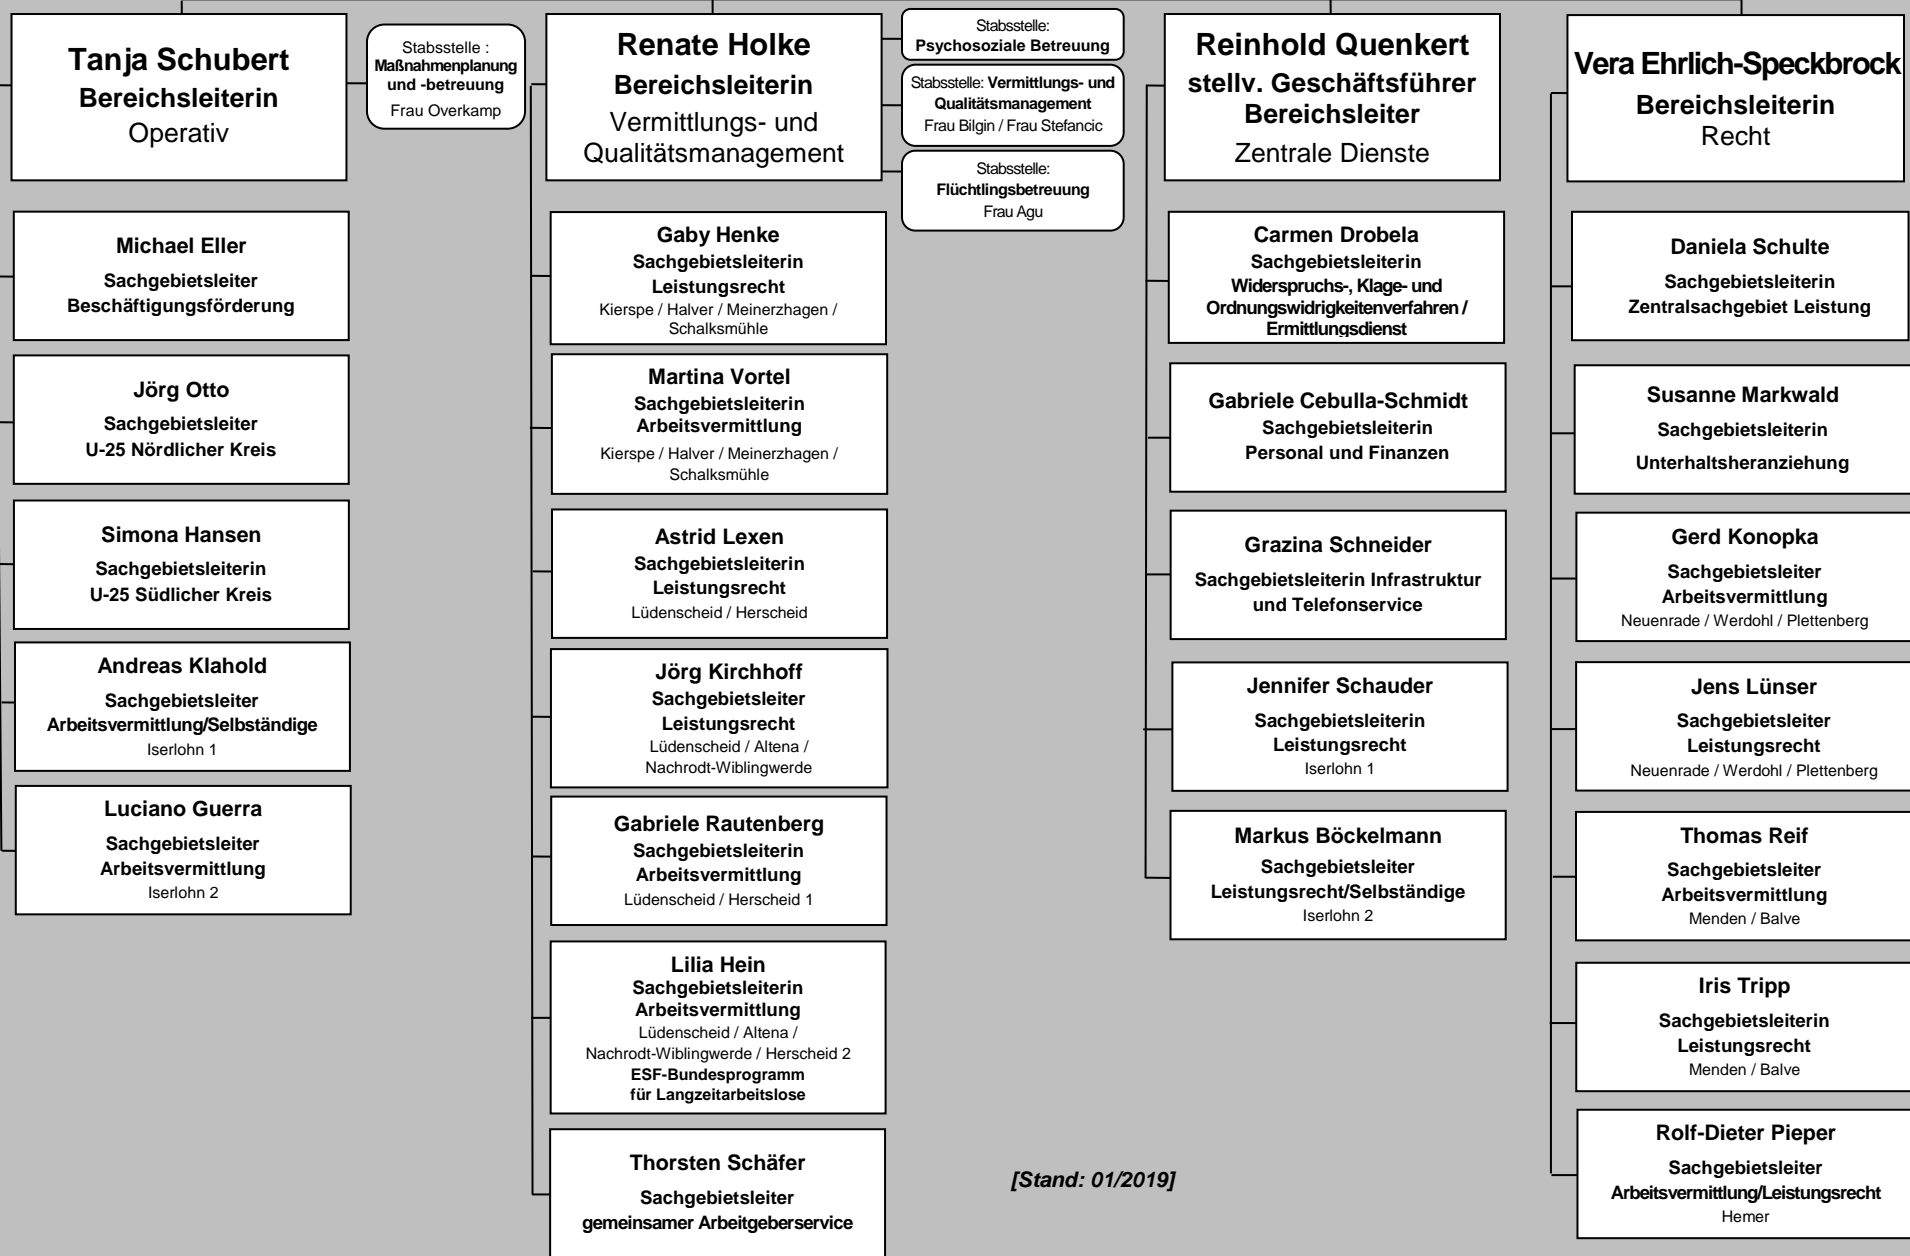

Volker Riecke Geschäftsführer

Büro Geschäftsführung
Frau Zietkiewicz

Controlling
Herr Jagiella

Beauftragte für
**Chancengleichheit am Arbeitsmarkt,
Gremienbetreuung**
Frau Dietrich

Beauftragte für
Datenschutz
Frau Bramkamp

Personalrat
Frau Sieberg

**Vertrauensperson für
Schwerbehinderte Menschen**
Herr Weiß

Gleichstellungsbeauftragte
Frau Freiburg

Tanja Schubert
Bereichsleiterin
Operativ

Michael Eller
Sachgebietsleiter
Beschäftigungsförderung

Jörg Otto
Sachgebietsleiter
U-25 Nördlicher Kreis

Simona Hansen
Sachgebietsleiterin
U-25 Südlicher Kreis

Andreas Klahold
Sachgebietsleiter
Arbeitsvermittlung/Selbständige
Iserlohn 1

Luciano Guerra
Sachgebietsleiter
Arbeitsvermittlung
Iserlohn 2

Stabsstelle :
**Maßnahmenplanung
und -betreuung**
Frau Overkamp

Renate Holke
Bereichsleiterin
Vermittlungs- und
Qualitätsmanagement

Gaby Henke
Sachgebietsleiterin
Leistungsrecht
Kierspe / Halver / Meinerzhagen /
Schalksmühle