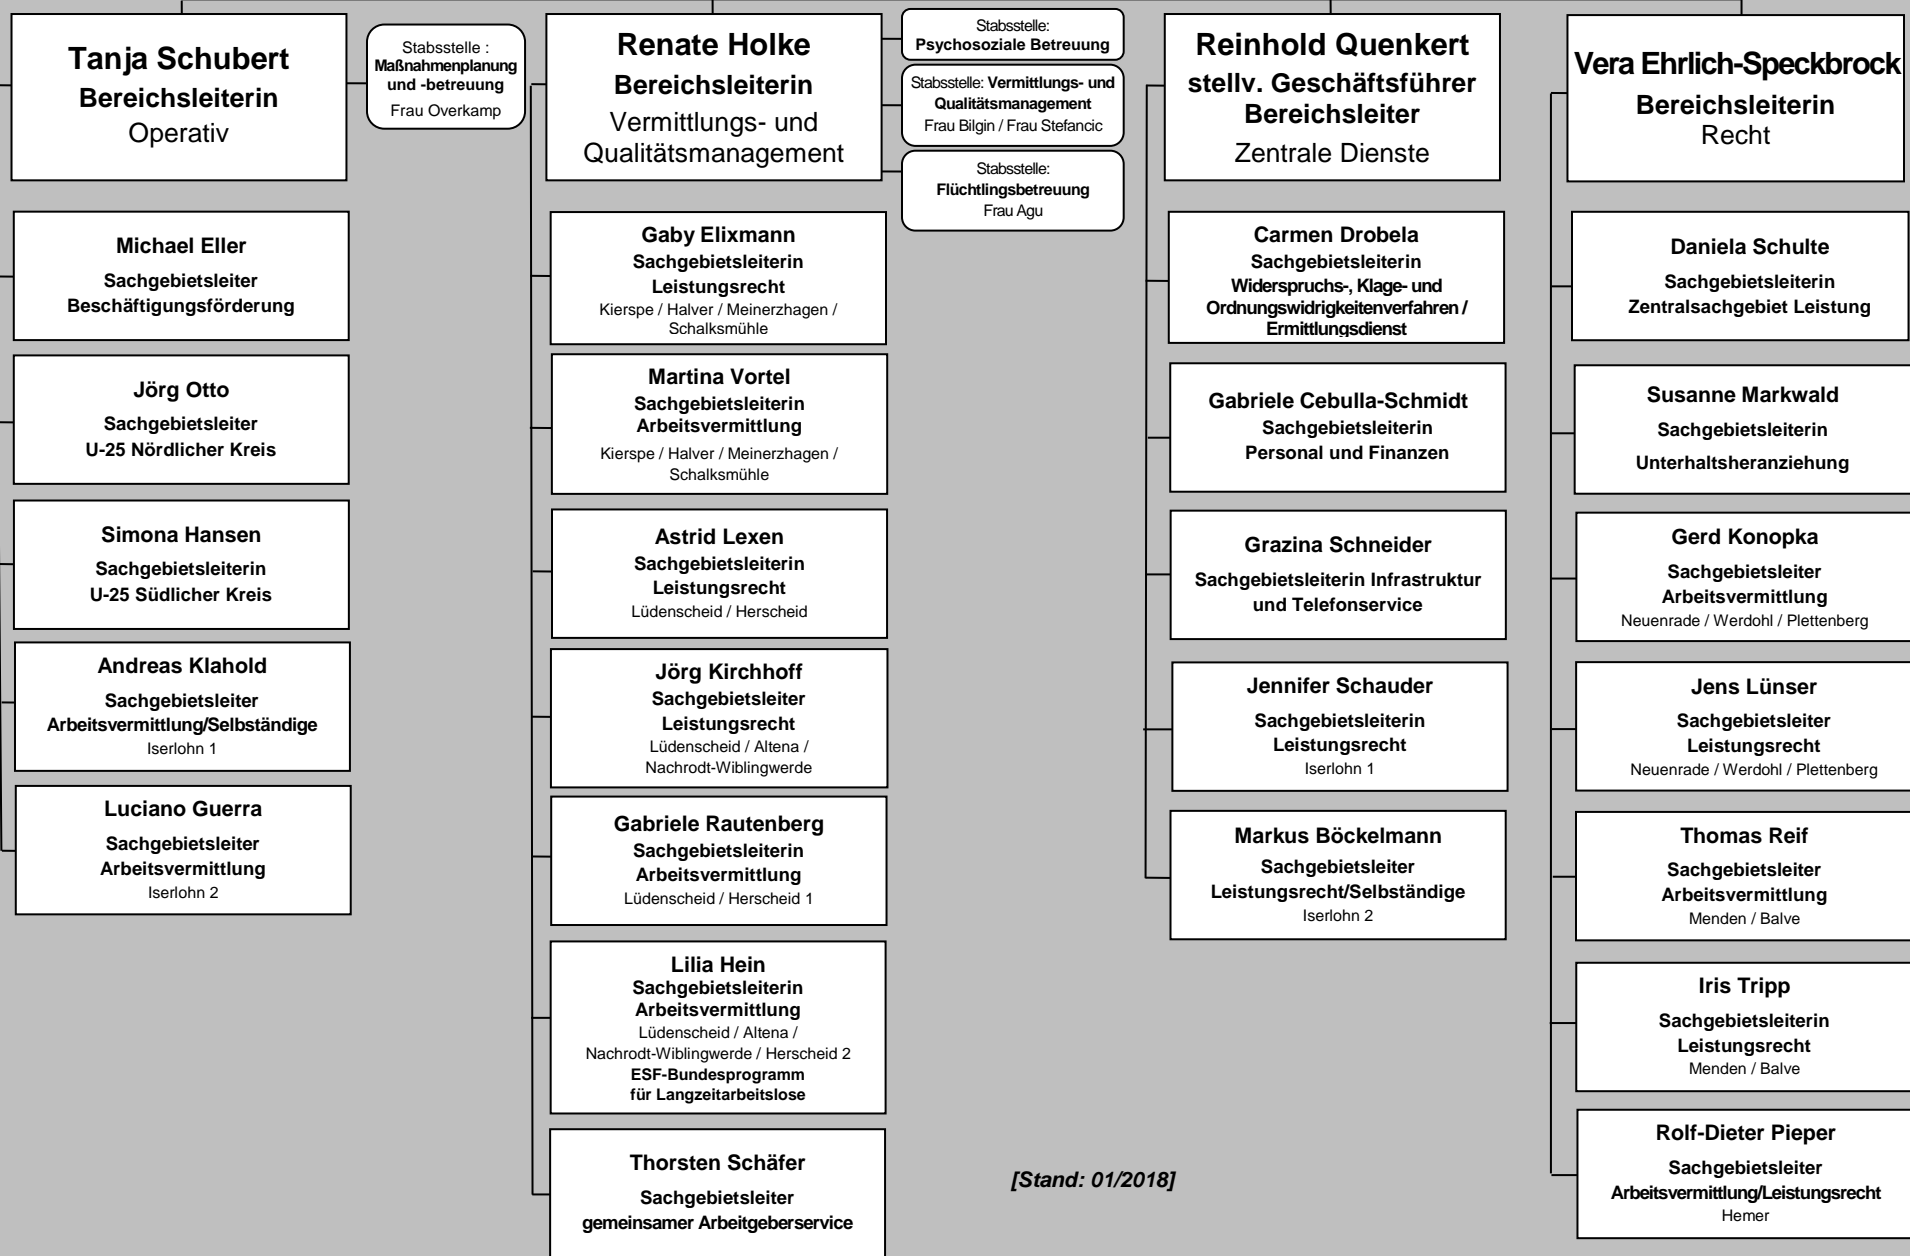

Volker Riecke Geschäftsführer

Büro Geschäftsführung
Frau Zietkiewicz

Controlling
Herr Jagiella

Beauftragte für
**Chancengleichheit am Arbeitsmarkt,
Gremienbetreuung**
Frau Dietrich

Beauftragte für
Datenschutz
Frau Schönfeld

Personalrat
Frau Sieberg

**Vertrauensperson für
Schwerbehinderte Menschen**
Herr Weiß

Gleichstellungsbeauftragte
Frau Freiburg

Tanja Schubert
Bereichsleiterin
Operativ

Stabsstelle :
**Maßnahmenplanung
und -betreuung**
Frau Overkamp