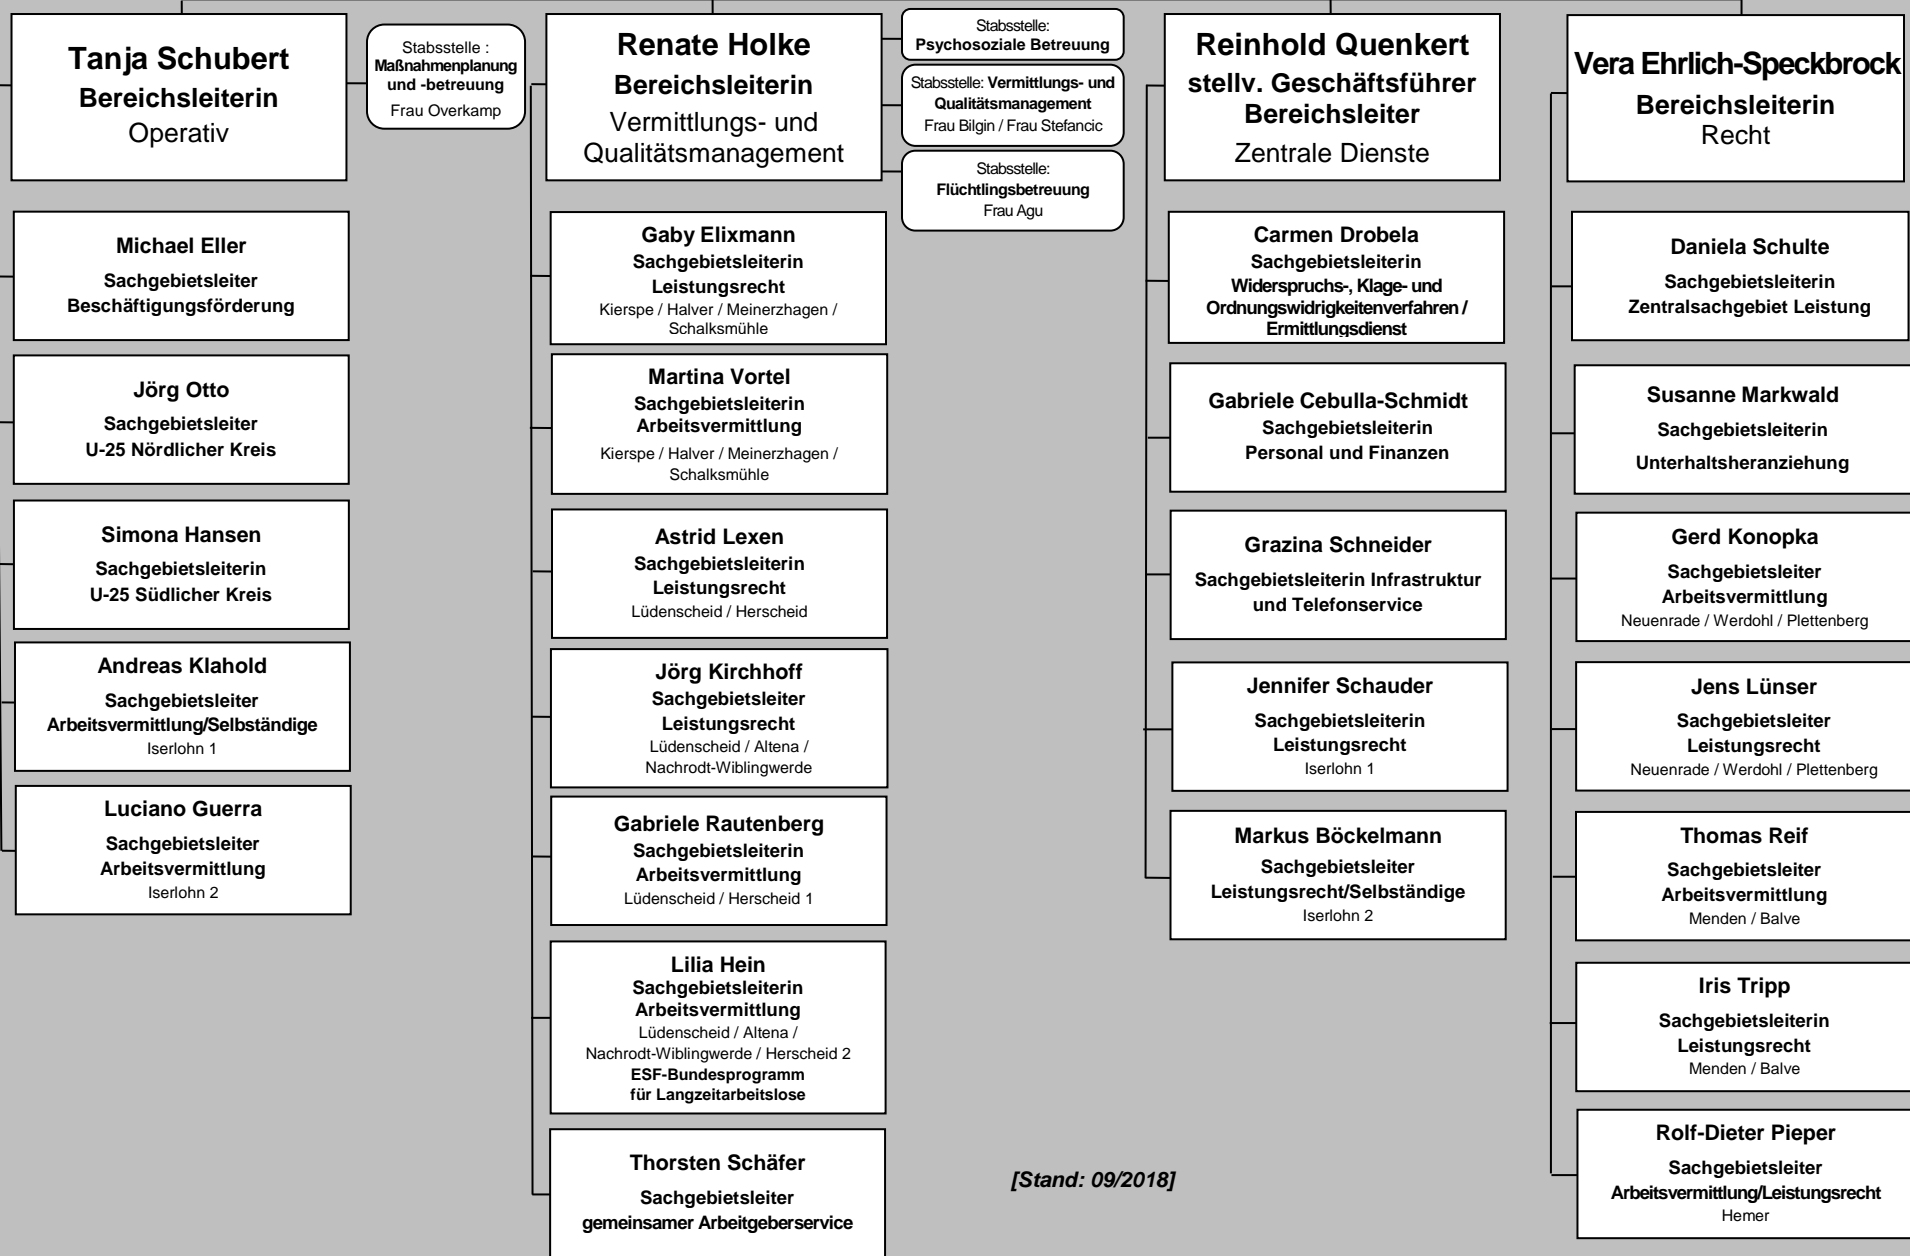

Volker Riecke
Geschäftsführer

Büro Geschäftsführung
Frau Zietkiewicz

Controlling
Herr Jagiella

Beauftragte für
**Chancengleichheit am Arbeitsmarkt,
Gremienbetreuung**
Frau Dietrich

Beauftragte für
Datenschutz
Frau Bramkamp

Personalrat
Frau Sieberg

**Vertrauensperson für
Schwerbehinderte Menschen**
Herr Weiß

Gleichstellungsbeauftragte
Frau Freiburg

Tanja Schubert
Bereichsleiterin
Operativ

Stabsstelle :
**Maßnahmenplanung
und -betreuung**
Frau Overkamp